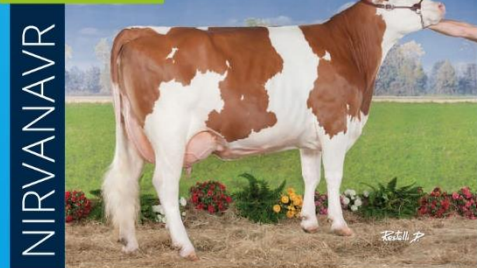

NIRVANAVR

PRODUCTION ET TAUX
FADIL | CARGO

INEL	TP	TB	Lait	MO	MA	SAMA	REPRO	LGF
47	1,2	0,7	837	111	128	0,5	-0,3	0,9

ISU 161